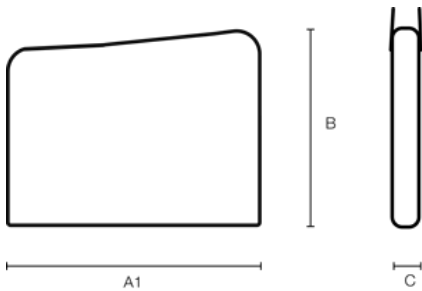

B&W BIKE.SACK

Artikelnummer: 96250/N

A (A1):	1200 mm
B:	850 mm
C:	230 mm
A (A1) innen:	1200 mm
B innen:	850 mm
C innen:	230 mm
D (Deckel) innen:	mm
E (Boden) innen:	mm

Produkteigenschaften

Produktgruppe	#bike.bags
LaufRadgröße	26" 27,5" 28" 29"
Material	Polyester