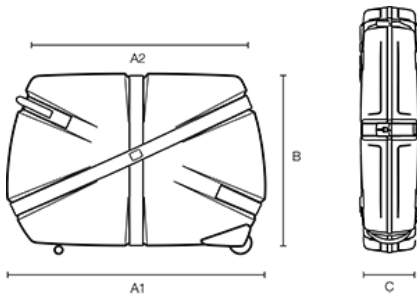

B&W BIKE.GUARD CURV®

Artikelnummer: 96015

4 Leichtlaufrollen
(2x 360° drehbar,
2x fest)

abnehmbare
Deckelschale

abschließbar mit
TSA Schloss

A (A1):	1310 mm
B:	910 mm
C:	315 mm
A (A1) innen:	1300 mm
B innen:	840 mm
C innen:	285 mm
D (Deckel) innen:	mm
E (Boden) innen:	mm

Produkteigenschaften

Produktgruppe	#bike.cases
Laufgradgröße	26" 27,5" 28" 29"
Material	eigenverstärktes PP (Curv®)
Mountainbikes	Fullsuspension Hardtail
Renn- & Triathlonräder	mit integrierter Sattelstütze Rahmengröße > 62 cm Rahmengröße ≤ 62 cm